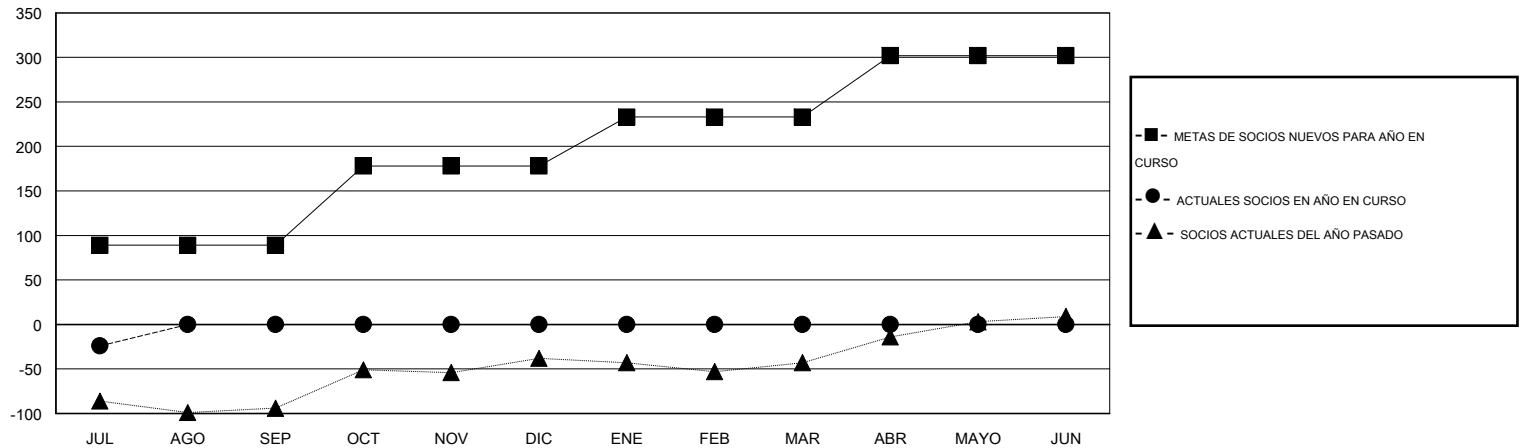

# MONTHLY MEMBERSHIP PROGRESS REPORT

District M 1

Results as of: 7/31/2014

GMT: Pedro Marrello

UBICACIÓN PARAGUAY

GMT DE AE 3

Clubes					socios				
RESULTADOS DE 2014-2015					RESULTADOS DE 2014-2015				
TRIMESTRE	META DE CLUBES NUEVOS	ACTUALES NUEVOS CLUBES	BAJAS ACTUALES DE CLUBES	ACTUAL GANANCIA/ PÉRDIDA NETA	TRIMESTRE	META DE SOCIOS NUEVOS	ACTUALES SOCIOS AÑADIDOS	BAJAS ACTUALES DE SOCIOS	ACTUAL GANANCIA/ PÉRDIDA NETA
JUL/AGO/SEP	1	0	0	0	JUL/AGO/SEP	89	5	29	-24
OCT/NOV/DIC	1	0	0	0	OCT/NOV/DIC	89	0	0	0
ENE/FEB/MAR	1	0	0	0	ENE/FEB/MAR	55	0	0	0
ABR/MAYO/JUN	1	0	0	0	ABR/MAYO/JUN	69	0	0	0

METAS Y CIFRA ACUMULATIVA DE CLUBES NUEVOS

METAS Y CIFRA ACUMULATIVA DE SOCIOS

CLUBES DADOS DE BAJA: 0	2 CLUBS OF 40 AÑADIERON 1 O MÁS SOCIOS NUEVOS	<b>DISTRIBUCIÓN POR SEXO</b>
		MASCULINO 724 (52.96%)
		FEMENINO 643 (47.04%)
<b>SOCIOS DADOS DE BAJA</b>	<a href="#">CLIC AQUÍ PARA DATOS DE SALUD DE CLUB</a>	<b>SOCIOS EN UNIDAD FAMILIAR</b> 425
FALLECIDOS 0		CABEZA DE FAMILIA 175
CLUB CANCELADO 0		NO ES CABEZA DE FAMILIA 250
OTRO 29		
<b>TOTAL 29</b>		