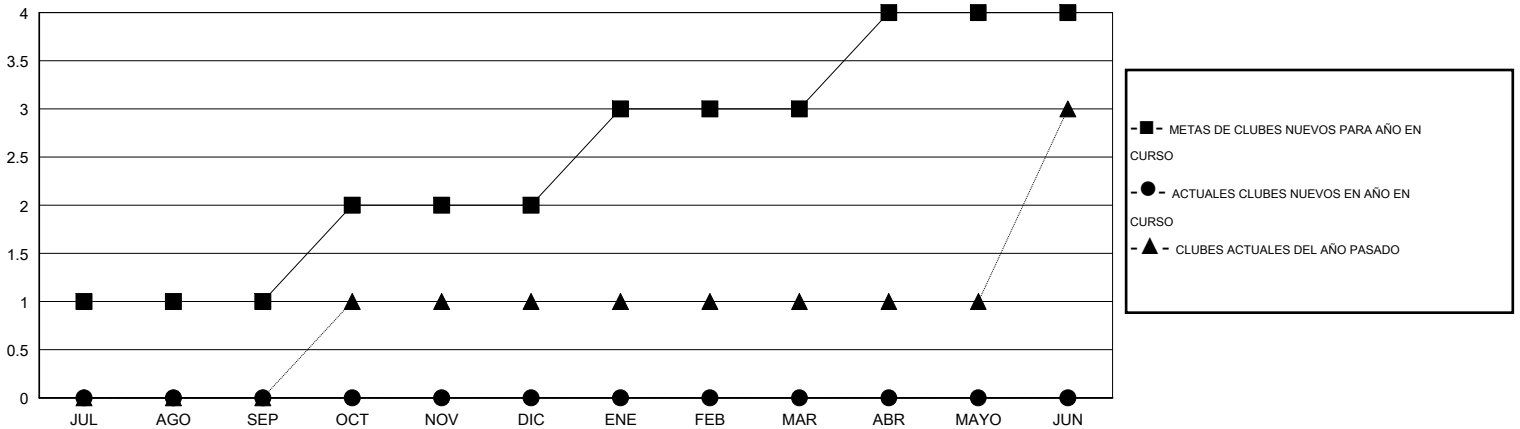

# MONTHLY MEMBERSHIP PROGRESS REPORT

District M 1

Results as of: 7/31/2014

GMT: Pedro Marrello

UBICACIÓN PARAGUAY

GMT DE AE 3

Clubes					socios				
RESULTADOS DE 2014-2015					RESULTADOS DE 2014-2015				
TRIMESTRE	META DE CLUBES NUEVOS	ACTUALES NUEVOS CLUBES	BAJAS ACTUALES DE CLUBES	ACTUAL GANANCIA/ PÉRDIDA NETA	TRIMESTRE	META DE SOCIOS NUEVOS	ACTUALES SOCIOS AÑADIDOS	BAJAS ACTUALES DE SOCIOS	ACTUAL GANANCIA/ PÉRDIDA NETA
JUL/AGO/SEP	1	0	0	0	JUL/AGO/SEP	89	5	29	-24
OCT/NOV/DIC	1	0	0	0	OCT/NOV/DIC	89	0	0	0
ENE/FEB/MAR	1	0	0	0	ENE/FEB/MAR	55	0	0	0
ABR/MAYO/JUN	1	0	0	0	ABR/MAYO/JUN	69	0	0	0

METAS Y CIFRA ACUMULATIVA DE CLUBES NUEVOS

METAS Y CIFRA ACUMULATIVA DE SOCIOS

CLUBES DADOS DE BAJA: 0	2 CLUBS OF 40 AÑADIERON 1 O MÁS SOCIOS NUEVOS	<b>DISTRIBUCIÓN POR SEXO</b>
		MASCULINO 724 (52.96%)
		FEMENINO 643 (47.04%)
<b>SOCIOS DADOS DE BAJA</b>	<a href="#">CLIC AQUÍ PARA DATOS DE SALUD DE CLUB</a>	<b>SOCIOS EN UNIDAD FAMILIAR</b> 425
FALLECIDOS 0		CABEZA DE FAMILIA 175
CLUB CANCELADO 0		NO ES CABEZA DE FAMILIA 250
OTRO 29		
<b>TOTAL 29</b>		